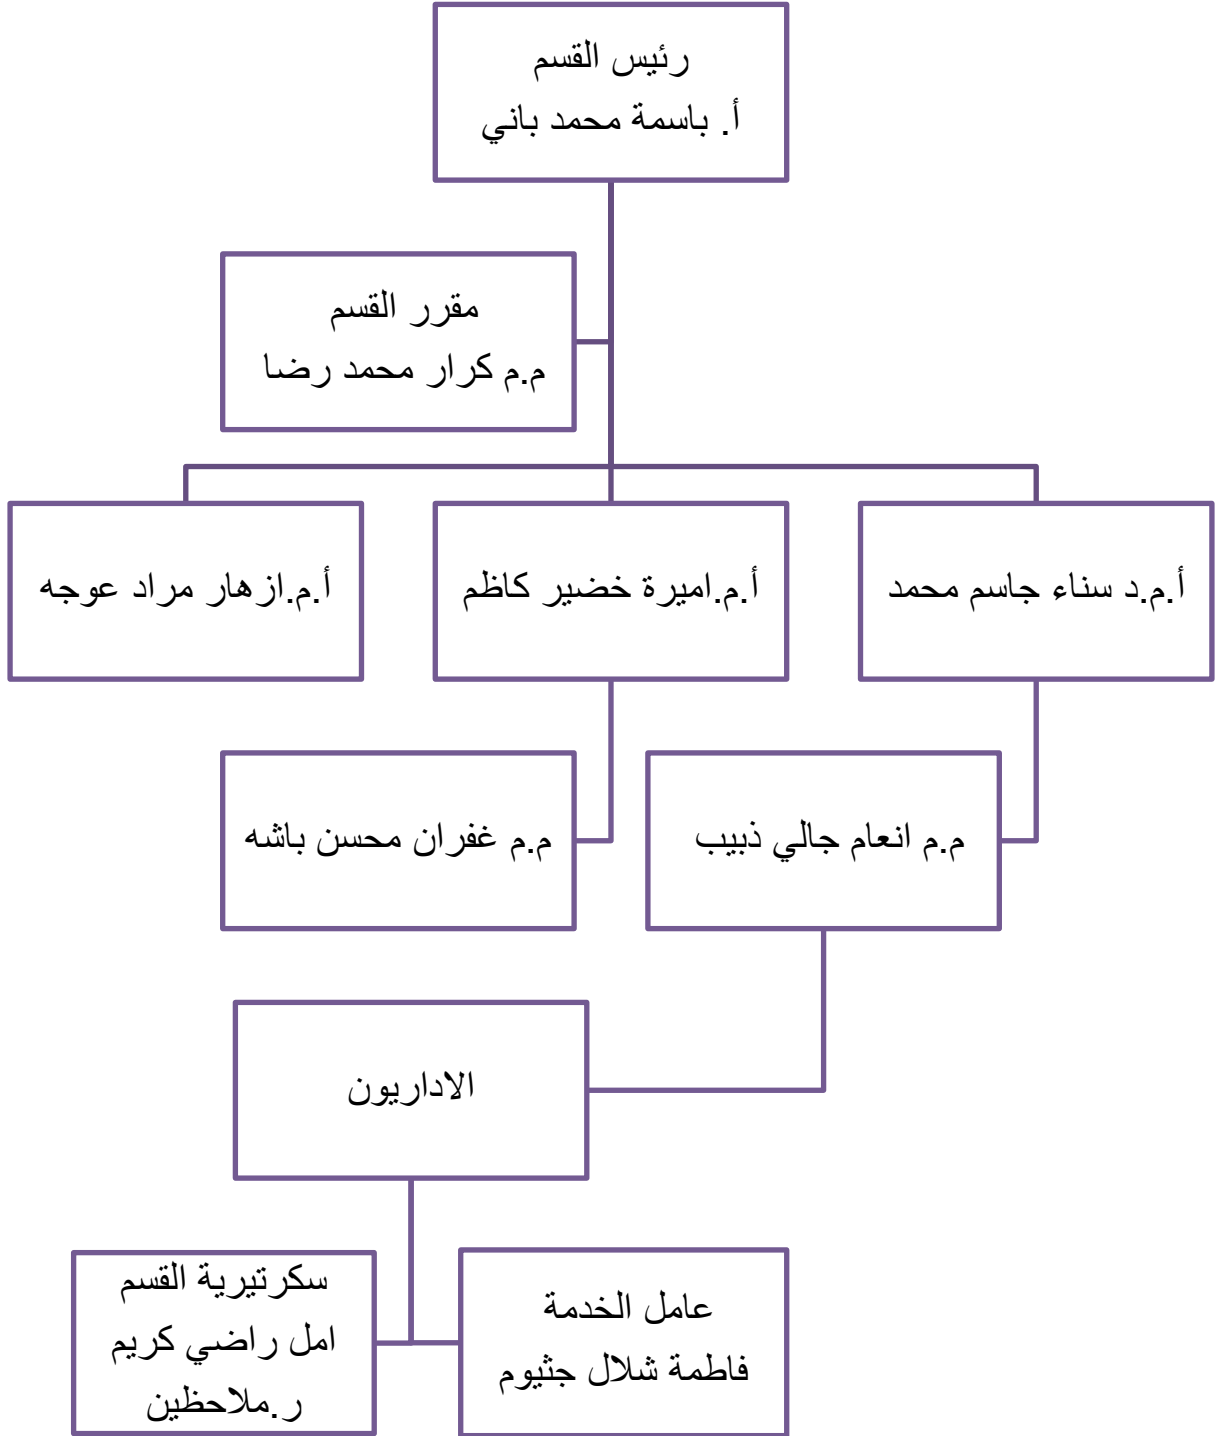

هيكلية القسم للعام الدراسي 2025-2026

اسماء الكادر التدريسي للقسم

الايمل	الشهادة	اللقب العلمي	اسم المنتسب	التسلسل
Kin.bas@atu.edu.iq	ماجستير	استاذ	باسمه محمد باني	1
Kin.sna@atu.edu.iq	دكتوراه	استاذ مساعد	سناء جاسم محمد	2
kin.azhr@atu.edu.iq	ماجستير	استاذ مساعد	ازهار مراد عوجه	3
Kin.amr@atu.edu.iq	ماجستير	استاذ	اميرة خضير كاظم	4
Karrar.ridha@atu.edu.iq	ماجستير	مدرس مساعد	كرار محمد رضا	5
anaam.ethbeab.iku@atu.edu.iq	ماجستير	مدرس مساعد	انعام جالي اذيب	6
ghufran.bashah.iku@atu.edu.iq	ماجستير	مدرس مساعد	غفران محسن باشه	7